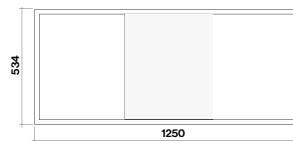

Draufsicht

Ausschnittmaß:

505 mm x 1240 mm