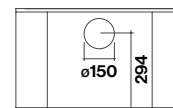

Wandhaube - 55 cm
Weiß Glas - 800 m³/h
101686 | 999 €

Wandhaube - 55 cm
Schwarz Glas - 800 m³/h
101685 | 999 €

Wandhaube - 55 cm NEU
Grau Glas - 800 m³/h
102521 | 999 €

Wandhaube - 85 cm
Weiß Glas - 800 m³/h
101688 | 1.099 €

Wandhaube - 85 cm
Schwarz Glas - 800 m³/h
101687 | 1.099 €

Wandhaube - 85 cm NEU
Grau Glas - 800 m³/h
102520 | 1.099 €