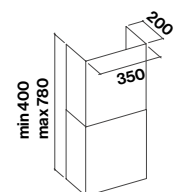

17 kg - 55 cm
19 kg - 85 cm

Energieeffizienzklasse*

A

Mindestabstand z. Kochfeld

52 cm

Schwarz / Weiß / Grau

Schacht Wand extra breit

Wandhaube - 55 cm
Weiß Glas - 800 m³/h
101686 | 999 €