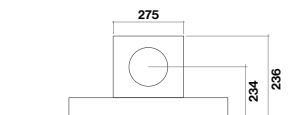

Seitenansicht mit Würfelmotor