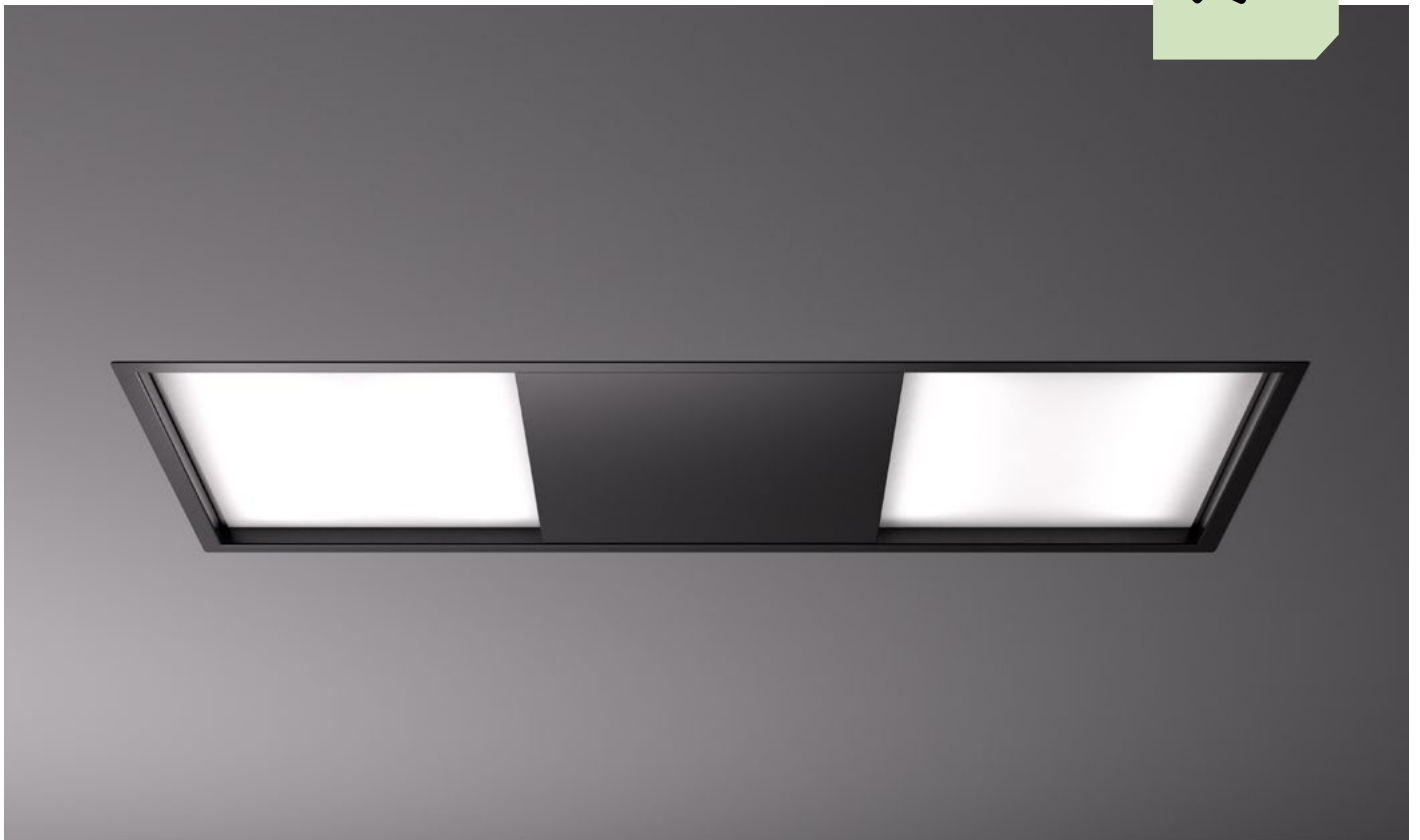

Abbildung schwarz

Skema NEU

- Hochwertiges gebürstetes Edelstahl (AISI 304), weiß oder schwarz lackiert
- 4 Stufen Elektronik
- Dynamic LED Beleuchtung
- Metallfettfilter spülmaschineneeignet
- Umluftbox mit E.ion® System optional verfügbar
- Fernbedienung inklusive

** Motor muss separat bestellt werden.

Optionales Zubehör:

Umlenkstück Deckenlüfter 101249 | 152 €

Externe Motoren siehe Seite 216

5 Jahre Vollgarantie 101017 | 55 €

*Energie Label finden Sie auf www.falmec.de

Schwarz / Edelstahl / Weiß

Deckenhaube - 120 cm

Motor und Steuerung

800 m³/h / Motor Flach

950 m³/h / Würfelmotor

4 Stufen-Elektronik

Filter

Metallfettfilter

Beleuchtung

Dynamic LED 43 Watt

(2700 - 5600K)

Energieeffizienzklasse*

B mit Motor Flach

B mit Würfelmotor

Maximalabstand z. Kochfeld

150 cm

Deckenhaube - 120 cm

Haubenkörper Edelstahl

102533 | 1.899 €

Deckenhaube - 120 cm

Haubenkörper Weiß

102534 | 1.899 €

Deckenhaube - 120 cm

Haubenkörper Schwarz

102535 | 1.899 €

Motor Flach - 800 m³/h

101327 | 629 €

Würfelmotor - 950 m³/h

101432 | 499 €

Draufsicht

Ausschnittmaß:

505 mm x 1240 mm