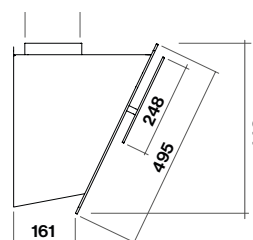

Wandhaube - 55 cm
Weiß Glas - 800 m³/h
101686 | 999 €

Wandhaube - 55 cm
Schwarz Glas - 800 m³/h
101685 | 999 €

Wandhaube - 55 cm NEU
Grau Glas - 800 m³/h
102521 | 999 €

Wandhaube - 85 cm
Weiß Glas - 800 m³/h
101688 | 1.099 €

Wandhaube - 85 cm
Schwarz Glas - 800 m³/h
101687 | 1.099 €

Wandhaube - 85 cm NEU
Grau Glas - 800 m³/h
102520 | 1.099 €