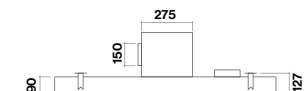

Seitenansicht mit Würfelmotor