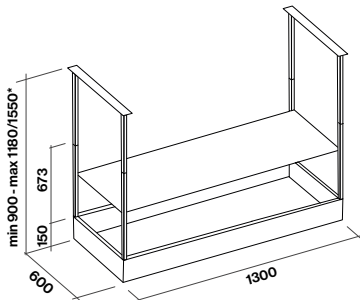

Spazio ist das Ergebnis einer wirklich innovativen Designidee, bei der aus der Kücheninsel der maximale Nutzen rausgeholt wird. Als reines Umluftgerät konzipiert, benötigt das Gerät keinen Schacht. So dass man die schwarz getönten Glasablagen auf der gesamten Breite nutzen kann. Neben einem USB Anschluss und einer Steckdose, hat man die Möglichkeit ein Pflanzregal mit wachstumsfördernder Beleuchtung zu integrieren. Selbstverständlich können auch weitere nützliche Arbeitsutensilien zum Kochen griffbereit aufgehängt werden.

Spazio 130

Spazio 180

Zubehör

optionales Verlängerungskit

Max. Höhe mit Verlängerung 1550 mm

optionales Verlängerungskit

Max. Höhe mit Verlängerung 1550 mm

Zubehör inklusive