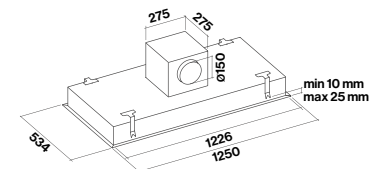

Seitenansicht mit Würfelmotor

Ausgangsrichtung Würfelmotor

***** Revisionsklappe einplanen
Motor u. Kanalanschluss muss zugänglich sein**