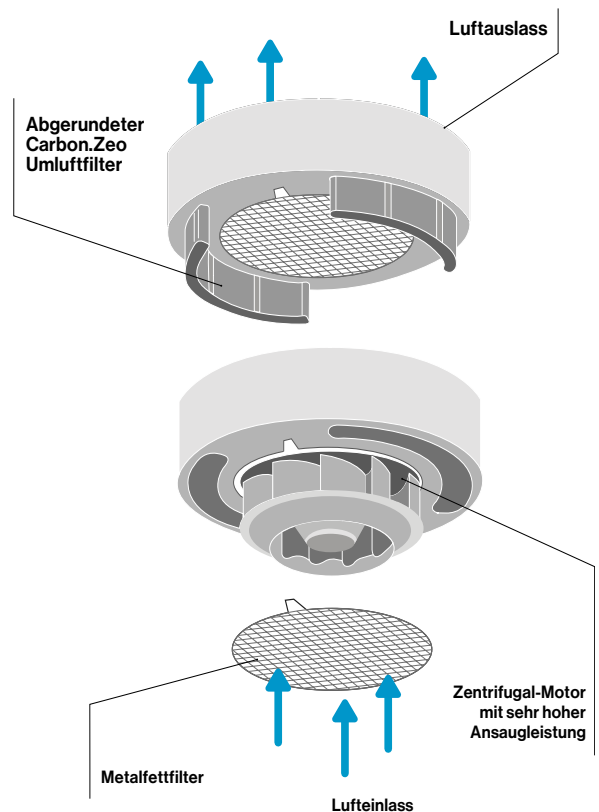

Aktivkohle.

Aktivkohle (Carbon) besteht hauptsächlich aus Kohlenstoff in Form von Graphitmonokristallen. Diese werden so bearbeitet, dass ihre Struktur porös wird und eine größere Oberfläche aufweist. Dank dieser Eigenschaften besitzt Aktivkohle ein hohes Absorptionsvermögen und kann Moleküle verschiedener Substanzen auf seiner Oberfläche binden.

Zeolith.

Zeolith ist ein Mineral mit hoher Mikroporosität. Es wird vor allem wegen seiner Fähigkeit organische Verbindungen und Wasserdampf zu absorbieren verwendet. Dies liegt an den besonderen Eigenschaften seiner regelmäßigen und mikroporösen Kristallstruktur die eine außerordentlich große Anzahl von Hohlräumen in den Kristallen aufweist. Daher ist die Verwendung von Zeolith sehr wichtig, um Gerüche und Kochwrasen zu absorbieren.

Abbildung Spazio 180

Abbildung Spazio 130

Abbildung Spazio 130

Spazio 130 / 180 NEU in 130 cm

- Circle.Tech Technologie mit Carbon.Zeo Filtern
- Reines Umluftgerät
- Schwarz lackiert oder Edelstahl
- Regalelemente aus Rauchglas
- LED Beleuchtung
- Metallfettfilter spülmaschineneeignet
- Funkfernbedienung
- Ausgestattet mit Strom und USB Anschluss
- Inkl. Tablet-Halter, Haken für Küchenutensilien u. Gewürzbord
- Optional: Küchenpapierrollen-Halter u. Indoor Gartenset (2 Edelstahlschalen u. wachstumsförderndem Pflanzenlicht)