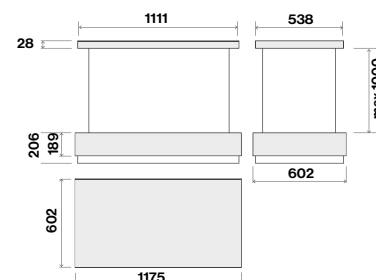

Inselhaube - 120 cm
Schwarz - 600 m³/h
102132 | 4.990 €

Inselhaube - 120 cm
Weiß - 600 m³/h
102133 | 4.990 €

Inselhaube - 120 cm NEU
Graphit - 600 m³/h
102532 | 5.190 €

Design
Falmec Lab

Wahlweise unscheinbar oder Blickfang - die Inselhaube Levante kann beides sein. Per Fernbedienung kann sie mit ihrem Up/Down Liftsystem in die jeweils gewünschte Position von der Decke herunter gefahren werden. Wenn sie nicht mehr benötigt wird, gleitet sie per Knopfdruck wieder in ihre Ausgangsposition an der Decke zurück.