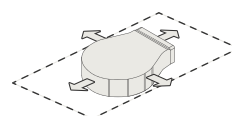

Ausgangsrichtung Motor Flach