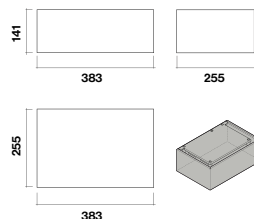

Umluftbox-Carbon.Zeo optional

*Energie Label und Montageanleitung finden Sie auf www.falmec.de