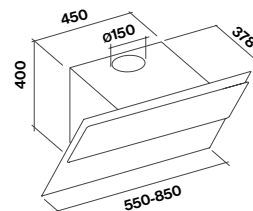

Wandhaube - 55 cm
Weiß Glas - 800 m³/h
101686 | 999 €

Wandhaube - 55 cm
Schwarz Glas - 800 m³/h
101685 | 999 €

Wandhaube - 55 cm NEU
Grau Glas - 800 m³/h
102521 | 999 €

Wandhaube - 85 cm
Weiß Glas - 800 m³/h
101688 | 1.099 €

Wandhaube - 85 cm
Schwarz Glas - 800 m³/h
101687 | 1.099 €

Wandhaube - 85 cm NEU
Grau Glas - 800 m³/h
102520 | 1.099 €