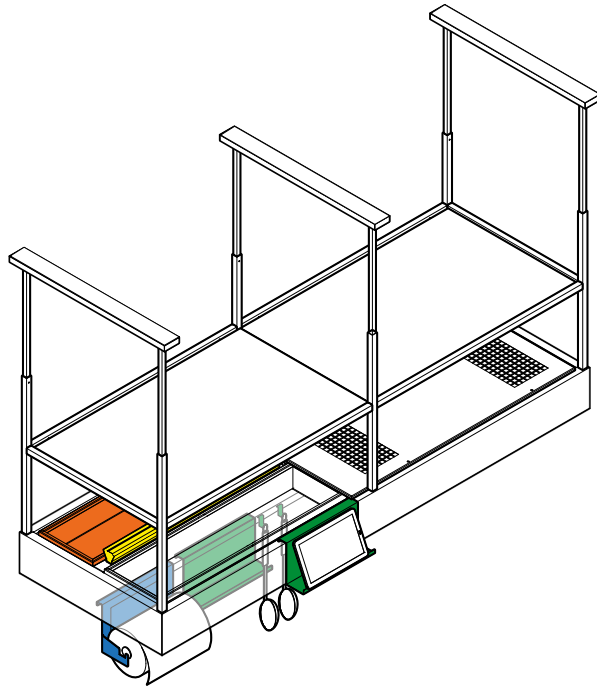

Spazio ist das Ergebnis einer wirklich innovativen Designidee, bei der aus der Kücheninsel der maximale Nutzen rausgeholt wird. Als reines Umluftgerät konzipiert, benötigt das Gerät keinen Schacht. So dass man die schwarz getönten Glasablagen auf der gesamten Breite nutzen kann. Neben einem USB Anschluss und einer Steckdose, hat man die Möglichkeit ein Pflanzregal mit wachstumsfördernder Beleuchtung zu integrieren. Selbstverständlich können auch weitere nützliche Arbeitsutensilien zum Kochen griffbereit aufgehängt werden.