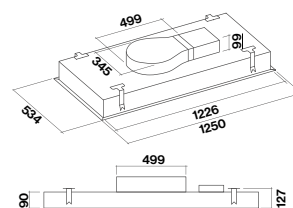

Seitenansicht mit Motor Flach