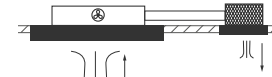

Umluftboxen siehe 217 (Kombination nur mit Motor Flach)

Umluftbox Ausgang nach unten